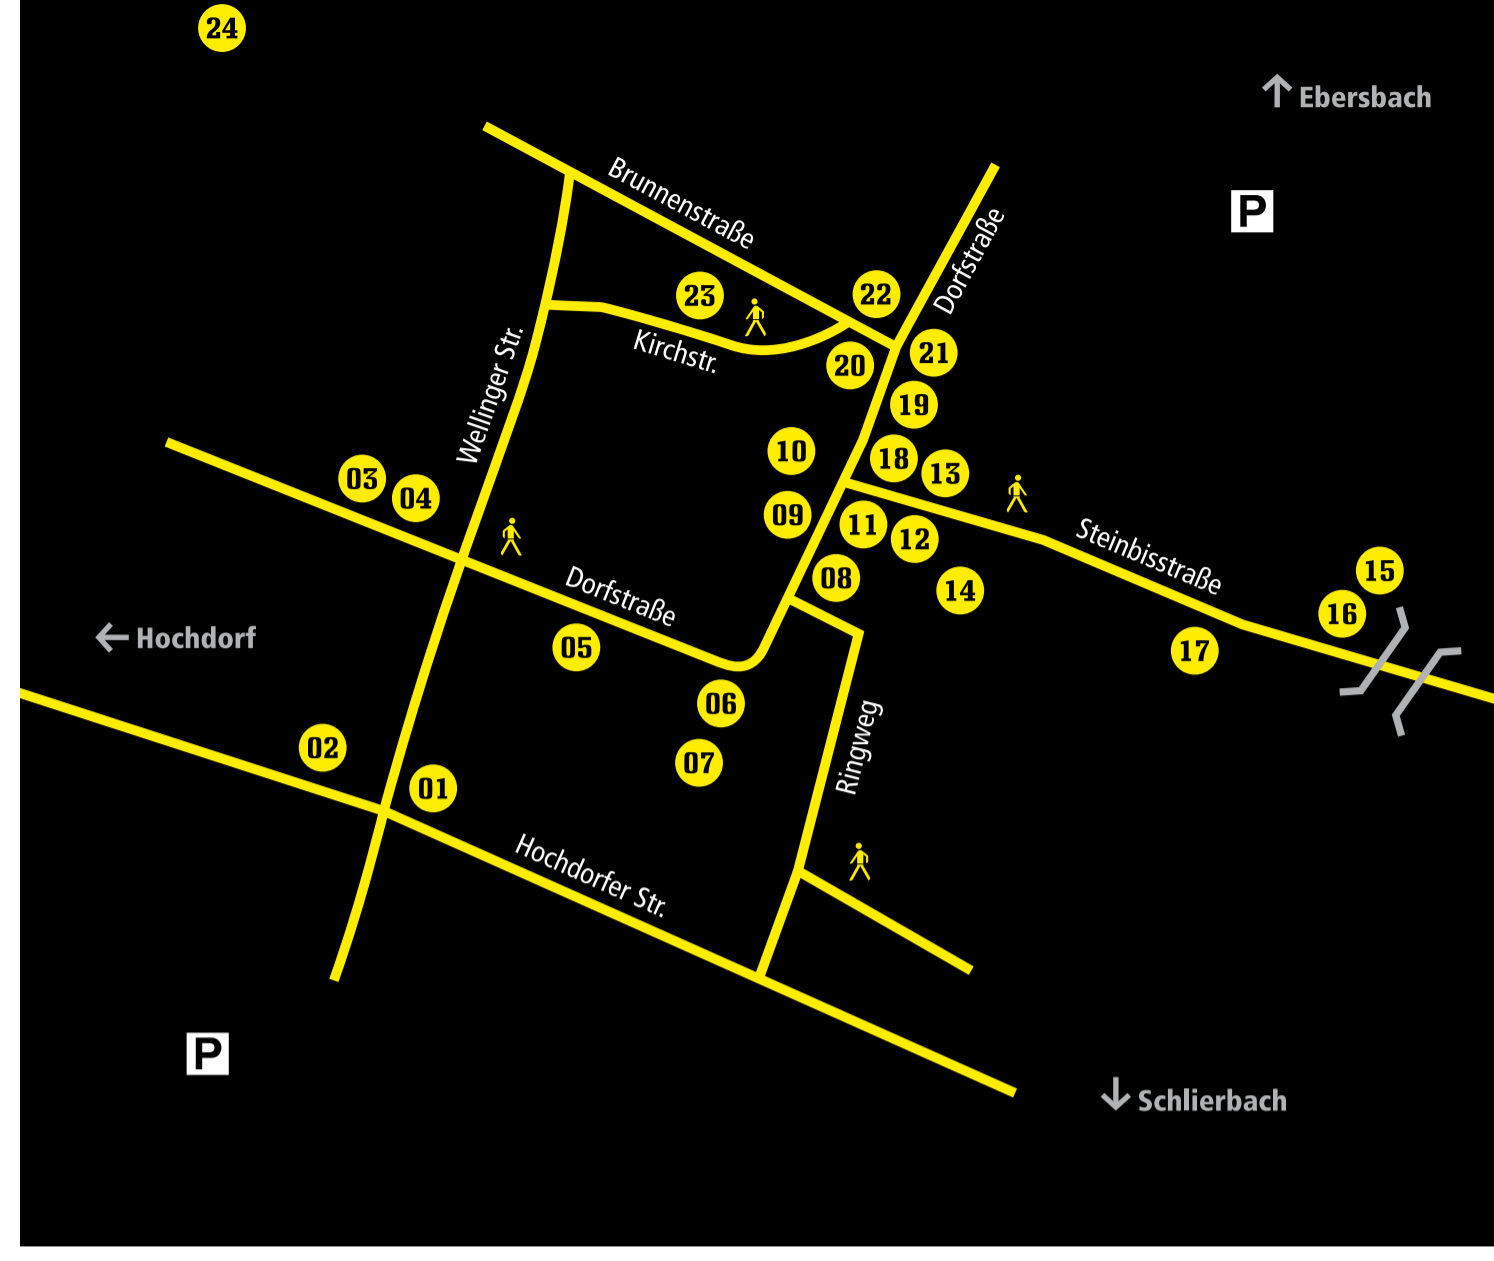

01 Farrenstall

Walburga Dankelmann
Bilder und Installationen

Renate Drescher
Acrylbilder
Neuland entdecken

Susanne Lachnit
Tiffanyobjekte
Die Kunst aus Glas

Alexander und Fabian Etzler
Klassisches Akkordeon
Notensalat u. sonstige Delikatessen

Posaunenchor Roßwälden
Barock bis Moderne
Musikalische Leitung Stefan Renftlen

Abteilung des TGV Roßwälden
Rhythmische Sportgymnastik
Leitung Regina Nietmann

Desireé Maurer und Dominik Dörner
Pop, Jazz und Klassik
Gesang und Trompete

Die Lollisnobs
Gospel-, Folk-, Rock- und Popmusik
Unplugged

02 Garten Kindler

Stefan Kindler
Harmoniebrunnen
Wasser und Musik

03 An der Schmiede

Hufschmied Martin Zaiser mit Tobacco
Vorführung Hufbeschlag, Jagdhornbläser
Kommentator Karl-Heinz Weiler

04 Scheuer Däuble

Anja Blum
Pferdefotografie
Edle Schönheiten im rechten Licht

Roll On The Holidays
Pop-Punk
Melodischer Punk der vielfältigen Art

05 Scheune K. Flogaus

Mayer Bros. & Company
Blues, Rock and Pop
Handmade & Unplugged

06 Fahrschule Fahrion

Karl Rau
Acrylbilder, Holzschnitte und Skulpturen
Experimentierfreude und Kreativität

07 Werkstatt Reiner Kaller

Peter Ambacher
Modellbau
Bauernhausmodell Haus Schöllkopf

Erwin Aurenz
Modellbau
Mini Mundus Puppenstuben, Fuhrwerke

08 Scheuer Wagner

Walter Zwicker und Gabriele Mühlnickel-Heybach
Wie die Roßwälder sich selbst helfen
Vorträge, Bilder u. Zeichnungen

09 Bäckerhaus

Horst Wieland
Aquarell- und Ölbilder

Ralf Müller
Akkordeonmusik

10 Musikschule Frank

Christina Speißer
Konditoreikunst
Der Phantasie keinerlei Grenzen setzen

Alexandra Wenda
Illusion Factory, Fotokunst
Die kleine Welt des Cannstatter Wasens

Fatma Akbayrak
Häkelarbeiten
Häkelware aus türkischer Kultur

11 Altes Feuerwehmagazin

Brunhilde Eberle
Patchwork
„Flickwerk“ als Art der Textildgestaltung

Ernst Schempp
Holzarbeiten
Von Weihnachtskrippen bis Ritterburgen

Wilma Heid
Patchwork
Faszination an Stoffen und Mustern

12 Rathaus

Sieglinde Mayer
Aquarellbilder

Angelika Greiner
Ölbilder
„Roßwälden“

Melanie Breuning
Skulpturen, Papierfiguren

Margarete und Michael Hund
Schauklöppelarbeiten
Das kunstvolle Handwerk des Klöppelns

Simone Schmid
Bilder und Schmuck
Kunst mit Swarovskisteinen

Annette Hidasi
Besonderer Schmuck
Symbiosen aus Steinen & Perlen

Heidrun u. Sigurd Hainmüller
Schellackplatten u. Grammophone
Privatsammlung

13 Salon Wenzel

Daniela Bera
Ölkreide und Aquarellbilder
„Eckig und rund ... glitzernd und bunt“

Ernest Lehnert
Kreide- und Acrylbilder
Landschaften, Tiere, Blumen

Armin Höfer und Ernest Lehnert
Swing & Jazz
Eine musikalische Reise in die Jazz-Musik

21

„zum Sehen“

„zum Hören“

Kulinarische Snacks

Warme und kalte Getränke

Toiletten

21

„zum Sehen“

„zum Hören“

Kulinarische Snacks

Warme und kalte Getränke

Toiletten

21

„zum Sehen“

„zum Hören“

Kulinarische Snacks

Warme und kalte Getränke

Toiletten

21

„zum Sehen“

„zum Hören“

Kulinarische Snacks

Warme und kalte Getränke

Toiletten

21

„zum Sehen“

„zum Hören“

Kulinarische Snacks

Warme und kalte Getränke

Toiletten

21

„zum Sehen“

„zum Hören“

Kulinarische Snacks

Warme und kalte Getränke

Toiletten

21

„zum Sehen“

„zum Hören“

Kulinarische Snacks

Warme und kalte Getränke

Toiletten

21

„zum Sehen“

„zum Hören“

Kulinarische Snacks

Warme und kalte Getränke

Toiletten

21

„zum Sehen“

„zum Hören“

Kulinarische Snacks

Warme und kalte Getränke

Toiletten

21

„zum Sehen“

„zum Hören“

Kulinarische Snacks

Warme und kalte Getränke

Toiletten

21

„zum Sehen“

„zum Hören“

Kulinarische Snacks

Warme und kalte Getränke

Toiletten

21

„zum Sehen“

„zum Hören“

Kulinarische Snacks

Warme und kalte Getränke

Toiletten

21

„zum Sehen“

„zum Hören“

Kulinarische Snacks

Warme und kalte Getränke

Toiletten

21

„zum Sehen“

„zum Hören“

Kulinarische Snacks

Warme und kalte Getränke

Toiletten

21

„zum Sehen“

„zum Hören“

Kulinarische Snacks

Warme und kalte Getränke

Toiletten

21

„zum Sehen“

„zum Hören“

Kulinarische Snacks

Warme und kalte Getränke

Toiletten

21

„zum Sehen“

„zum Hören“

Kulinarische Snacks

Warme und kalte Getränke

Toiletten

21

„zum Sehen“

„zum Hören“

Kulinarische Snacks

Warme und kalte Getränke

Toiletten

21

„zum Sehen“

„zum Hören“

Kulinarische Snacks

Warme und kalte Getränke

Toiletten